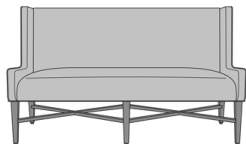

## Antillo Dining Bench

Antillo Dining Bench - 48W  
Model: ANDB21  
48W 27D 38H  
21AH

Antillo Dining Bench - 66W  
Model: ANDB31  
66W 27D 38H  
21AH

Antillo Dining Bench - 80W  
Model: ANDB41  
80W 27D 38H  
21AH