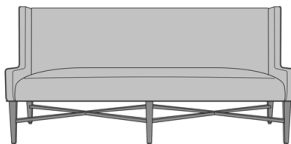

## Antillo Dining Bench

Antillo Dining Bench - 48W  
Model: ANDB21  
48W 27D 38H  
21AH

Antillo Dining Bench - 66W  
Model: ANDB31  
66W 27D 38H  
21AH

Antillo Dining Bench - 80W  
Model: ANDB41  
80W 27D 38H  
21AH