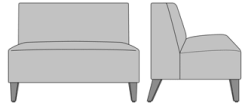

Delfini Wallsaver Love Seat
Model: DELFWS2
45W 31.5D 34H