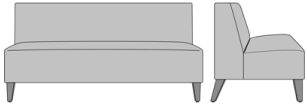

Delfini Lounge

Delfini Wallsaver Sofa
Model: DELFWS3
68W 31.5D 34H

Delfini Wallsaver Sofa
Model: DELFWS3PG1
68W 31.5D 34H

Delfini Wallsaver Love Seat
Model: DELFWS2
45W 31.5D 34H

Delfini Wallsaver Love Seat
Model: DELFWS2PG1
45W 31.5D 34H

Delfini Wallsaver Lounge
Chair
Model: DELFWS1
25W 31.5D 34H

Delfini Wallsaver Lounge
Chair
Model: DELFWS1PG1
25W 31.5D 34H

Delfini Lounge Chair
Model: DELF1
25W 30D 34H

Delfini Lounge Chair
Model: DELF1PG1
25W 30D 34H