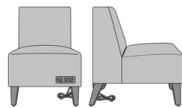

Delfini Lounge

Delfini Wallsaver Sofa
Model: DELFWS3
68W 31.5D 34H

Delfini Wallsaver Sofa
Model: DELFWS3PG1
68W 31.5D 34H

Delfini Wallsaver Love Seat
Model: DELFWS2
45W 31.5D 34H

Delfini Wallsaver Love Seat
Model: DELFWS2PG1
45W 31.5D 34H

Delfini Wallsaver Lounge
Chair
Model: DELFWS1
25W 31.5D 34H

Delfini Wallsaver Lounge
Chair
Model: DELFWS1PG1
25W 31.5D 34H

Delfini Lounge Chair
Model: DELF1
25W 30D 34H

Delfini Lounge Chair
Model: DELF1PG1
25W 30D 34H