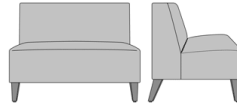

Delfini Lounge

Delfini Wallsaver Sofa
Model: DELFWS3
68W 31.5D 34H

Delfini Wallsaver Sofa
Model: DELFWS3PG1
68W 31.5D 34H

Delfini Wallsaver Love Seat
Model: DELFWS2
45W 31.5D 34H

Delfini Wallsaver Love Seat
Model: DELFWS2PG1
45W 31.5D 34H

Delfini Wallsaver Lounge
Chair
Model: DELFWS1
25W 31.5D 34H

Delfini Wallsaver Lounge
Chair
Model: DELFWS1PG1
25W 31.5D 34H

Delfini Lounge Chair
Model: DELF1
25W 30D 34H

Delfini Lounge Chair
Model: DELF1PG1
25W 30D 34H