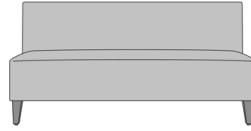

Delfini Lounge Chair
Model: DELF1
25W 30D 34H

Delfini Sofa
Model: DELF3
68W 30D 34H