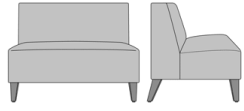

kwalu®

Delfini Lounge

Delfini Lounge Chair
Model: DELF1
25W 30D 34H

Delfini Love Seat
Model: DELF2
45W 30D 34H

Delfini Sofa
Model: DELF3
68W 30D 34H

Delfini Lounge

Delfini Wallsaver Sofa
Model: DELFWS3
68W 31.5D 34H