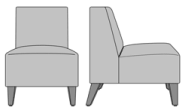

Delfini Lounge

Delfini Wallsaver Sofa
Model: DELFWS3
68W 31.5D 34H

Delfini Wallsaver Sofa
Model: DELFWS3PG1
68W 31.5D 34H

Delfini Wallsaver Love Seat
Model: DELFWS2
45W 31.5D 34H

Delfini Wallsaver Love Seat
Model: DELFWS2PG1
45W 31.5D 34H

Delfini Wallsaver Lounge
Chair
Model: DELFWS1
25W 31.5D 34H

Delfini Wallsaver Lounge
Chair
Model: DELFWS1PG1
25W 31.5D 34H

Delfini Lounge Chair
Model: DELF1
25W 30D 34H

Delfini Lounge Chair
Model: DELF1PG1
25W 30D 34H