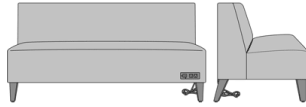

Delfini Lounge

Delfini Wallsaver Sofa
Model: DELFWS3
68W 31.5D 34H

Delfini Wallsaver Sofa
Model: DELFWS3PG1
68W 31.5D 34H

Delfini Wallsaver Love Seat
Model: DELFWS2
45W 31.5D 34H

Delfini Wallsaver Love Seat
Model: DELFWS2PG1
45W 31.5D 34H

Delfini Wallsaver Lounge
Chair
Model: DELFWS1
25W 31.5D 34H

Delfini Wallsaver Lounge
Chair
Model: DELFWS1PG1
25W 31.5D 34H

Delfini Lounge Chair
Model: DELF1
25W 30D 34H

Delfini Lounge Chair
Model: DELF1PG1
25W 30D 34H