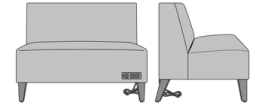

Delfini Lounge

Delfini Wallsaver Sofa
Model: DELFWS3
68W 31.5D 34H

Delfini Wallsaver Sofa
Model: DELFWS3PG1
68W 31.5D 34H

Delfini Wallsaver Love Seat
Model: DELFWS2
45W 31.5D 34H

Delfini Wallsaver Love Seat
Model: DELFWS2PG1
45W 31.5D 34H

Delfini Wallsaver Lounge
Chair
Model: DELFWS1
25W 31.5D 34H

Delfini Wallsaver Lounge
Chair
Model: DELFWS1PG1
25W 31.5D 34H

Delfini Lounge Chair
Model: DELF1
25W 30D 34H

Delfini Lounge Chair
Model: DELF1PG1
25W 30D 34H