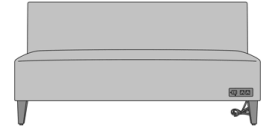

Delfini Lounge Chair
Model: DELF1PG1
25W 30D 34H

Delfini Sofa
Model: DELF3PG1
68W 30D 34H