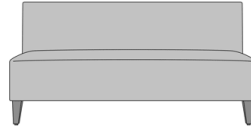

kwalu®

Delfini Lounge

Delfini Lounge Chair
Model: DELF1
25W 30D 34H

Delfini Love Seat
Model: DELF2
45W 30D 34H

Delfini Sofa
Model: DELF3
68W 30D 34H

Delfini Lounge

Delfini Wallsaver Sofa
Model: DELFWS3
68W 31.5D 34H