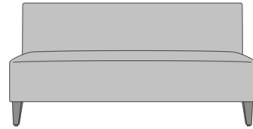

Delfini Lounge

Delfini Wallsaver Sofa
Model: DELFWS3
68W 31.5D 34H

Delfini Wallsaver Love Seat
Model: DELFWS2
45W 31.5D 34H

Delfini Wallsaver Lounge
Chair
Model: DELFWS1
25W 31.5D 34H

Delfini Lounge Chair
Model: DELF1
25W 30D 34H

Delfini Love Seat
Model: DELF2
45W 30D 34H

Delfini Sofa
Model: DELF3
68W 30D 34H