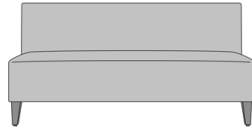

## Delfini Lounge

Delfini Wallsaver Sofa  
Model: DELFWS3  
68W 31.5D 34H

Delfini Wallsaver Love Seat  
Model: DELFWS2  
45W 31.5D 34H

Delfini Wallsaver Lounge  
Chair  
Model: DELFWS1  
25W 31.5D 34H

Delfini Lounge Chair  
Model: DELF1  
25W 30D 34H

Delfini Love Seat  
Model: DELF2  
45W 30D 34H

Delfini Sofa  
Model: DELF3  
68W 30D 34H