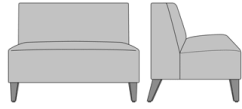

## Delfini Lounge

Delfini Wallsaver Sofa  
Model: DELFWS3  
68W 31.5D 34H

Delfini Wallsaver Love Seat  
Model: DELFWS2  
45W 31.5D 34H

Delfini Wallsaver Lounge  
Chair  
Model: DELFWS1  
25W 31.5D 34H

Delfini Lounge Chair  
Model: DELF1  
25W 30D 34H

Delfini Love Seat  
Model: DELF2  
45W 30D 34H

Delfini Sofa  
Model: DELF3  
68W 30D 34H