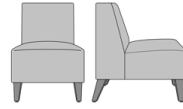

## Delfini Lounge

Delfini Wallsaver Sofa  
Model: DELFWS3  
68W 31.5D 34H

Delfini Wallsaver Love Seat  
Model: DELFWS2  
45W 31.5D 34H

Delfini Wallsaver Lounge  
Chair  
Model: DELFWS1  
25W 31.5D 34H

Delfini Lounge Chair  
Model: DELF1  
25W 30D 34H

Delfini Love Seat  
Model: DELF2  
45W 30D 34H

Delfini Sofa  
Model: DELF3  
68W 30D 34H