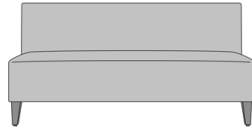

Delfini Lounge

Delfini Wallsaver Sofa
Model: DELFWS3
68W 31.5D 34H

Delfini Wallsaver Love Seat
Model: DELFWS2
45W 31.5D 34H

Delfini Wallsaver Lounge
Chair
Model: DELFWS1
25W 31.5D 34H

Delfini Lounge Chair
Model: DELF1
25W 30D 34H

Delfini Love Seat
Model: DELF2
45W 30D 34H

Delfini Sofa
Model: DELF3
68W 30D 34H