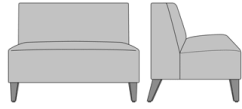

Delfini Lounge

Delfini Wallsaver Sofa
Model: DELFWS3
68W 31.5D 34H

Delfini Wallsaver Love Seat
Model: DELFWS2
45W 31.5D 34H

Delfini Wallsaver Lounge
Chair
Model: DELFWS1
25W 31.5D 34H

Delfini Lounge Chair
Model: DELF1
25W 30D 34H

Delfini Love Seat
Model: DELF2
45W 30D 34H

Delfini Sofa
Model: DELF3
68W 30D 34H