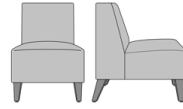

Delfini Lounge

Delfini Wallsaver Sofa
Model: DELFWS3
68W 31.5D 34H

Delfini Wallsaver Love Seat
Model: DELFWS2
45W 31.5D 34H

Delfini Wallsaver Lounge
Chair
Model: DELFWS1
25W 31.5D 34H

Delfini Lounge Chair
Model: DELF1
25W 30D 34H

Delfini Love Seat
Model: DELF2
45W 30D 34H

Delfini Sofa
Model: DELF3
68W 30D 34H