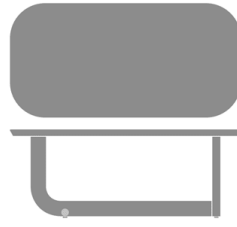

## Emarese Lounge

Emarese Lounge Chair  
Model: EMAR1111  
29.5W 28D 33H  
24.5AH

Emarese Love Seat  
Model: EMAR2111  
55W 28D 33H  
24.5AH

Emarese Sofa  
Model: EMAR3111  
79W 28D 33H  
24.5AH

# Emarese Occasional

Emarese End Table - 19"W  
Model: EMARTBLA1A  
19W 19D 18H

Emarese End Table - 19"W,  
with Solid Surface Top  
Model: EMARTBLA1B  
19W 19D 18H

Emarese Coffee Table -  
39.25"W  
Model: EMARTBLB1A  
39.25W 22D 15H

Emarese Coffee Table -  
39.25"W, with Solid Surface  
Top  
Model: EMARTBLB1B  
39.25W 22D 15H

Emarese Coffee Table -  
48.25"W  
Model: EMARTBLC1A  
48.25W 22D 15H

Emarese Coffee Table -  
48.25"W, with Solid Surface  
Top  
Model: EMARTBLC1B  
48.25W 22D 15H