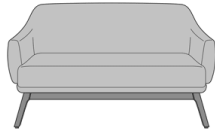

## Emarese Lounge

Emarese Lounge Chair  
Model: EMAR1111  
29.5W 28D 33H  
24.5AH

Emarese Love Seat  
Model: EMAR2111  
55W 28D 33H  
24.5AH

Emarese Sofa  
Model: EMAR3111  
79W 28D 33H  
24.5AH

# Emarese Occasional

Emarese End Table - 19"W  
Model: EMARTBLA1A  
19W 19D 18H

Emarese End Table - 19"W,  
with Solid Surface Top  
Model: EMARTBLA1B  
19W 19D 18H

Emarese Coffee Table -  
39.25"W  
Model: EMARTBLB1A  
39.25W 22D 15H