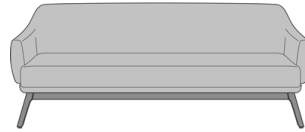

## Emarese Lounge

Emarese Lounge Chair  
Model: EMAR1111  
29.5W 28D 33H  
24.5AH

Emarese Love Seat  
Model: EMAR2111  
55W 28D 33H  
24.5AH

Emarese Sofa  
Model: EMAR3111  
79W 28D 33H  
24.5AH

# Emarese Occasional

Emarese End Table - 19"W  
Model: EMARTBLA1A  
19W 19D 18H

Emarese End Table - 19"W,  
with Solid Surface Top  
Model: EMARTBLA1B  
19W 19D 18H

Emarese Coffee Table -  
39.25"W  
Model: EMARTBLB1A  
39.25W 22D 15H