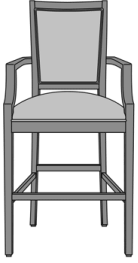

kwalu.

Levanzo Bar / Counter Stool

Levanzo Bar Stool

Model: LST2A

23W 23D 47.5H

35.5AH