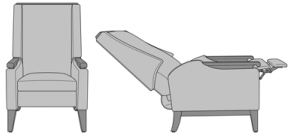

kwalu®

Lita Lounge

Lita Lounge Chair

Model: LI1111

28W 32D 42H

25AH

Lita Recliner

Lita Recliner

Model: LIRARBA

27.5W 32D 48H

25AH 69Ext. Depth