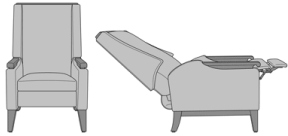

kwalu.

Lita Recliner

Lita Recliner

Model: LIRARBA

27.5W 32D 48H

25AH 69Ext. Depth

Lita Lounge

Lita Lounge Chair