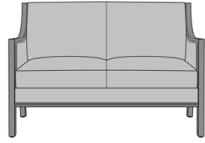

kwalu®

Lucca Lounge

Lucca Lounge Chair
Model: LUCA1A1
27.5W 37D 36H
25AH

Lucca Love Seat
Model: LUCA2A1
52W 37D 36H
25AH