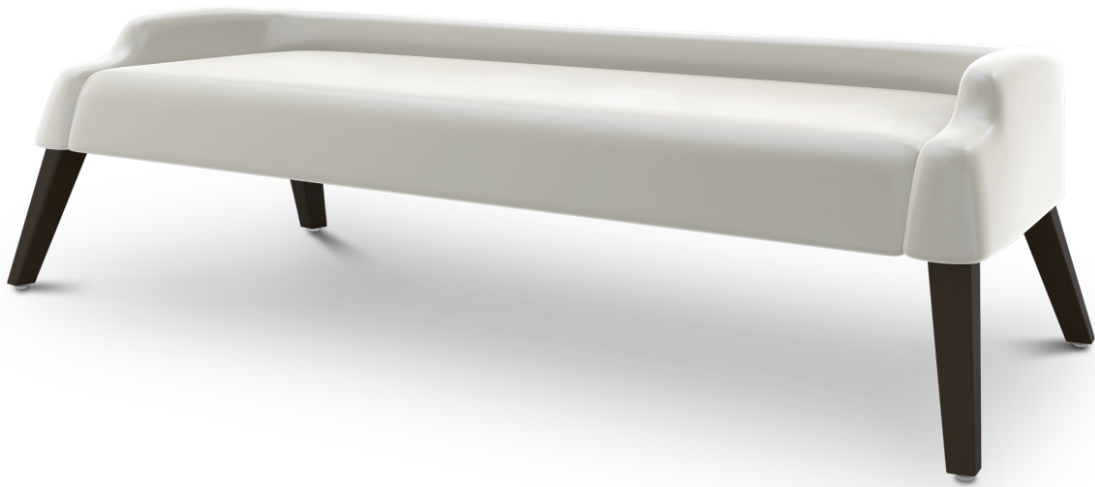

kwalu.

coming
soon

riesi bench

RIESBN1111

W 80.25 H 22 D 33 SW 69 SH 18 SD 24 AH 22

1-877-MY-KWALU kwalu.com