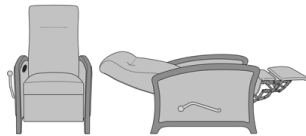

kwalu.

Salerno Recliner

Salerno Recliner
Model: SLLS40
28W 35D 43H
25AH 66Ext. Depth

Salerno Sleeper Recliner
Model: SLSR1
30W 38D 45H
25AH 73Ext. Depth