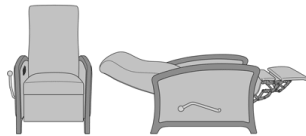

## Salerno Recliner

Salerno Recliner  
Model: SLLS40  
28W 35D 43H  
25AH 66Ext. Depth

Salerno Sleeper Recliner  
Model: SLSR1  
30W 38D 45H  
25AH 73Ext. Depth