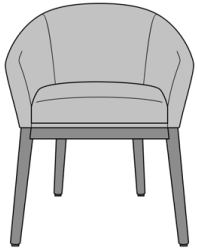

## Sciara Cafe

Sciara Café Chair

Model: SCIA1111

24W 24D 34H

25AH