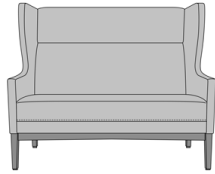

kwalu.

Sortino II Lounge

Sortino II Lounge Chair
Model: SORII111
28.5W 31.5D 46H
25AH

Sortino II Love Seat
Model: SORII211
55W 31.5D 46H
25AH