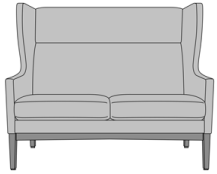

kwalu.

Sortino Lounge

Sortino Wing Back Love Seat

Model: SOR211

55W 31.5D 46H

25AH