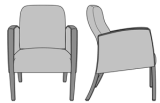

Model:	VLG111 - Valentia Guest Chair										
Specifications:	24W	26D	35H	20SW	19SD	19SH	26AH	34LBS	2.25YDS		
Fabric Grade:	<u>7</u>	<u>8</u>	<u>9</u>	<u>10</u>	<u>11</u>	<u>12</u>	<u>13</u>	<u>14</u>	<u>15</u>	<u>16</u>	<u>COM</u>
List Price:	\$1090	\$1104	\$1135	\$1146	\$1163	\$1198	\$1230	\$1287	\$1322	\$1358	\$1011
Options:	• CAL133 \$40/yard • Moisture Barrier \$30/yard • Multiple Fabrics \$102										

Model:	VLWG2 - Valentia Wallsaver Guest Chair										
Specifications:	24W	27D	35H	20SW	19SD	19SH	26AH	34LBS	2.5YDS		
Fabric Grade:	<u>7</u>	<u>8</u>	<u>9</u>	<u>10</u>	<u>11</u>	<u>12</u>	<u>13</u>	<u>14</u>	<u>15</u>	<u>16</u>	<u>COM</u>
List Price:	\$1377	\$1393	\$1427	\$1439	\$1458	\$1497	\$1532	\$1595	\$1635	\$1674	\$1295
Options:	• CAL133 \$40/yard • Moisture Barrier \$30/yard • Multiple Fabrics \$130										

Model:	VLWG2UP - Valentia Wallsaver Guest Chair, with Upholstered Panels										
Specifications:	25W	27D	35H	19SW	19SD	19SH	26AH	40LBS	5YDS		
Fabric Grade:	<u>7</u>	<u>8</u>	<u>9</u>	<u>10</u>	<u>11</u>	<u>12</u>	<u>13</u>	<u>14</u>	<u>15</u>	<u>16</u>	<u>COM</u>
List Price:	\$1708	\$1739	\$1807	\$1831	\$1869	\$1948	\$2019	\$2145	\$2224	\$2302	\$1507
Options:	• CAL133 \$40/yard • Moisture Barrier \$30/yard • Multiple Fabrics \$151										