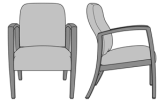

Model:	VLG111 - Valentia Guest Chair										
Specifications:	24W	26D	35H	20SW	19SD	19SH	26AH	34LBS	2.25YDS		
Fabric Grade:	<u>7</u>	<u>8</u>	<u>9</u>	<u>10</u>	<u>11</u>	<u>12</u>	<u>13</u>	<u>14</u>	<u>15</u>	<u>16</u>	<u>COM</u>
List Price:	\$1090	\$1104	\$1135	\$1146	\$1163	\$1198	\$1230	\$1287	\$1322	\$1358	\$1011
Options:	• CAL133 \$40/yard • Moisture Barrier \$30/yard • Multiple Fabrics \$102										

Model:	VLWG2 - Valentia Wallsaver Guest Chair										
Specifications:	24W	27D	35H	20SW	19SD	19SH	26AH	34LBS	2.5YDS		
Fabric Grade:	<u>7</u>	<u>8</u>	<u>9</u>	<u>10</u>	<u>11</u>	<u>12</u>	<u>13</u>	<u>14</u>	<u>15</u>	<u>16</u>	<u>COM</u>
List Price:	\$1377	\$1393	\$1427	\$1439	\$1458	\$1497	\$1532	\$1595	\$1635	\$1674	\$1295
Options:	• CAL133 \$40/yard • Moisture Barrier \$30/yard • Multiple Fabrics \$130										

Model:	VLWG2UP - Valentia Wallsaver Guest Chair, with Upholstered Panels										
Specifications:	25W	27D	35H	19SW	19SD	19SH	26AH	40LBS	5YDS		
Fabric Grade:	<u>7</u>	<u>8</u>	<u>9</u>	<u>10</u>	<u>11</u>	<u>12</u>	<u>13</u>	<u>14</u>	<u>15</u>	<u>16</u>	<u>COM</u>
List Price:	\$1708	\$1739	\$1807	\$1831	\$1869	\$1948	\$2019	\$2145	\$2224	\$2302	\$1507
Options:	• CAL133 \$40/yard • Moisture Barrier \$30/yard • Multiple Fabrics \$151										